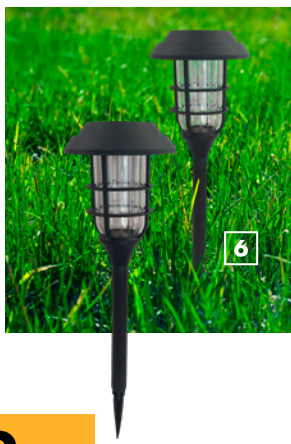

**Lampki solarne**

1. wisząca żarówka - 19,90 zł
2. wisząca TORCH - 17,90 zł
3. wisząca JOY - 8,90 zł
4. girlanda czarna, 230 V - 79 zł
5. multicolor - 9,90 zł
6. kratka - 14,90 zł
7. pochodnia TORCH - 19,90 zł
8. najazdowa PRIM - 9,90 zł
9. słupek czarny, wym. 16,5x16,5x89 cm - 39,90 zł