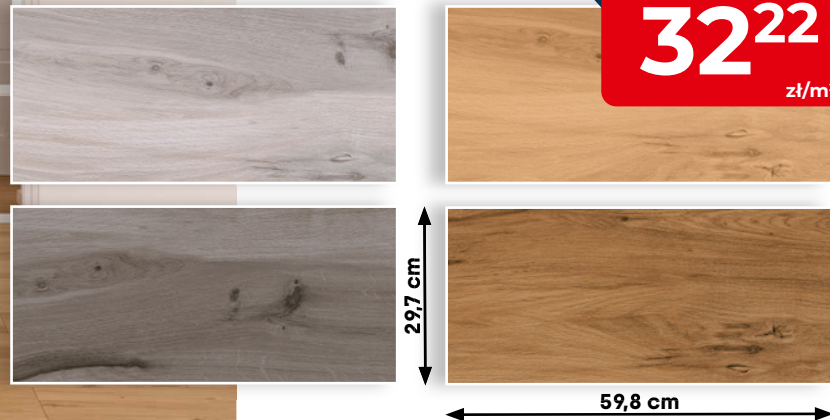

84⁹⁹ zł/szt.

Papa w płynie JURGA
hydroizolacyjna i dekoracyjna, przeznaczona do renowacji powierzchni, dostępna w 6 kolorach, opak. 4 kg (21,25 zł/kg)

NASZ HIT
32²²
zł/m²

cersanit

Gres szkliony ASHVILLE
wym. 29,7x59,8 cm, sprawdzi się jako materiał na podłogę w kuchni i łazience, a także na balkonie czy tarasie, ma wysoką odporność na wilgoć, czynniki zewnętrzne oraz uszkodzenia mechaniczne