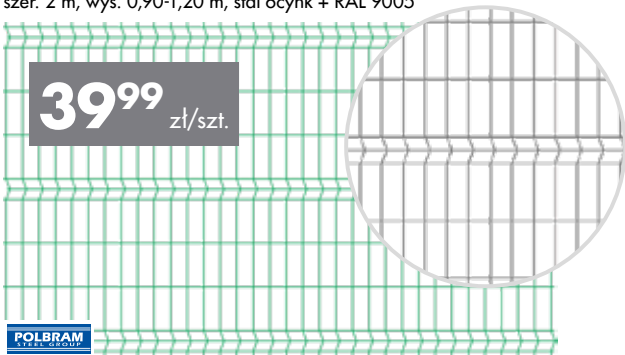

Przęsło ogrodzeniowe KORA
wym. 2x1,2 m, stal ocynk + RAL 7016 struktura

10 lat gwarancji

219 zł/szt.

POLBRAM STEEL GROUP PRODUKT POLSKI

Przęsło KAJA
szer. 2 m, wys. 0,90-1,20 m, stal ocynk + RAL 9005

39⁹⁹ zł/szt.

POLBRAM STEEL GROUP

Panel ogrodzeniowy
wys. 1,52 m, wym. oczka 80x300 mm, śr. drutu 3,2 mm,
ocynk + RAL 6005 polysk, ocynk + RAL 7016 polysk

59⁹⁹ zł/szt.

complex

Płot osłonowy BRYZA
wym. 180x180 cm

99⁹⁹ zł/szt.